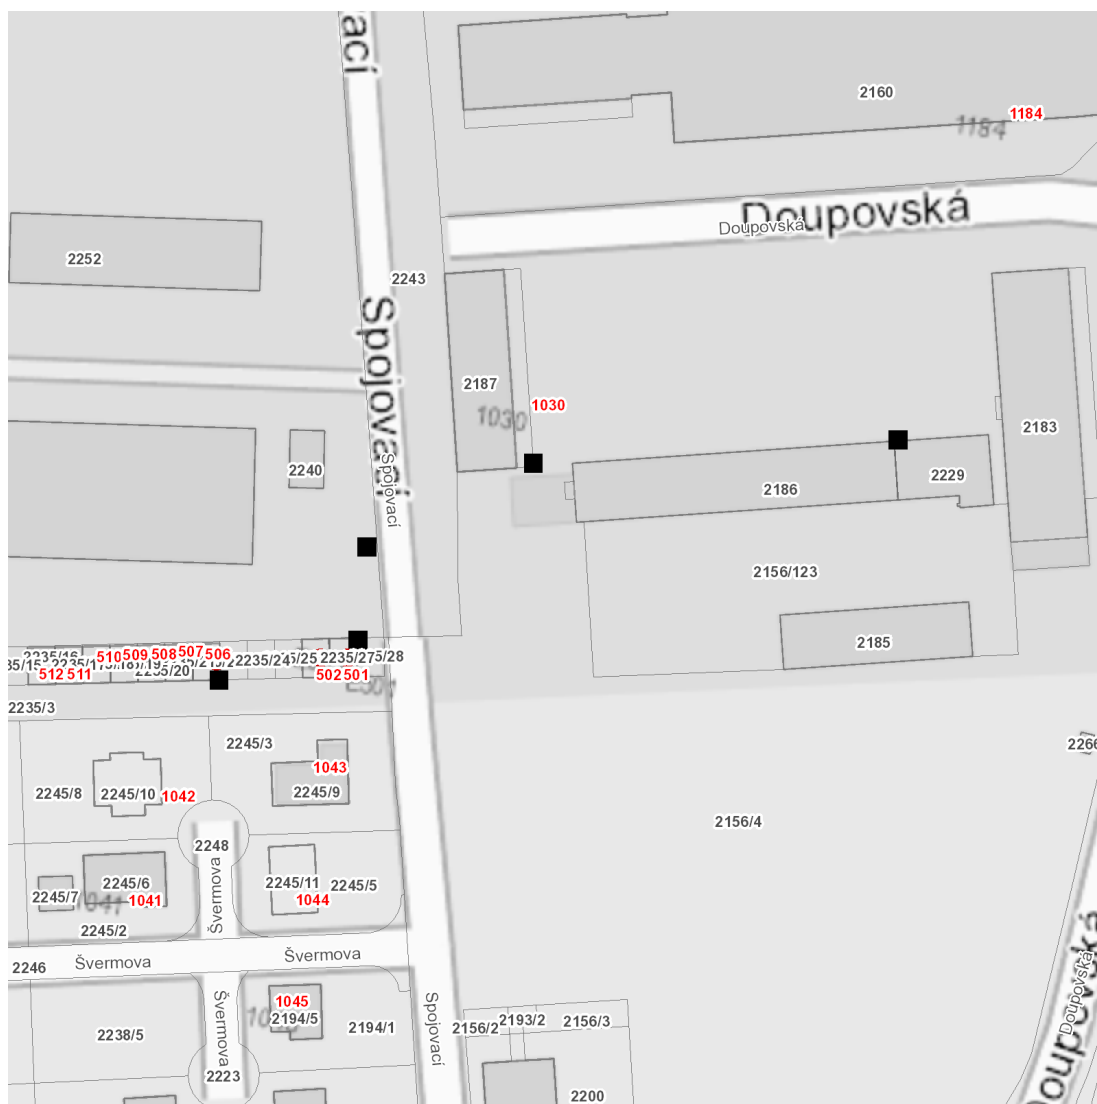

dne **4. 7. 2025** od **12:30** do **14:00** hodin

Plánovaná odstávka zahrnuje tyto lokality:

kat. území **Podbořany** (kód **723231**): parcelní č. 2235/22, 2235/26, 2235/27

UPOZORNĚNÍ

Dotčené zařízení distribuční soustavy je nutné i v době odstávky považovat za zařízení pod napětím, a proto vás žádáme o dodržení všech zásad bezpečnosti a provedení opatření potřebných k zamezení případných škod na zdraví a majetku. | Provozovatelé výroben elektřiny jsou povinni zajistit přerušení dodávky elektřiny z výroby do vypnutého úseku distribuční soustavy.

dne 4. 7. 2025 od 12:30 do 14:00 hodin

Orientační mapový podklad odstávkou dotčených lokalit

VYSVĚTLIVKY

- – adresy dotčené odstávkou elektřiny
- – místa připojení k elektrické síti dotčená odstávkou

INFORMACE ZASLÁNA

IDDS: fh4btis (Město Podbořany)