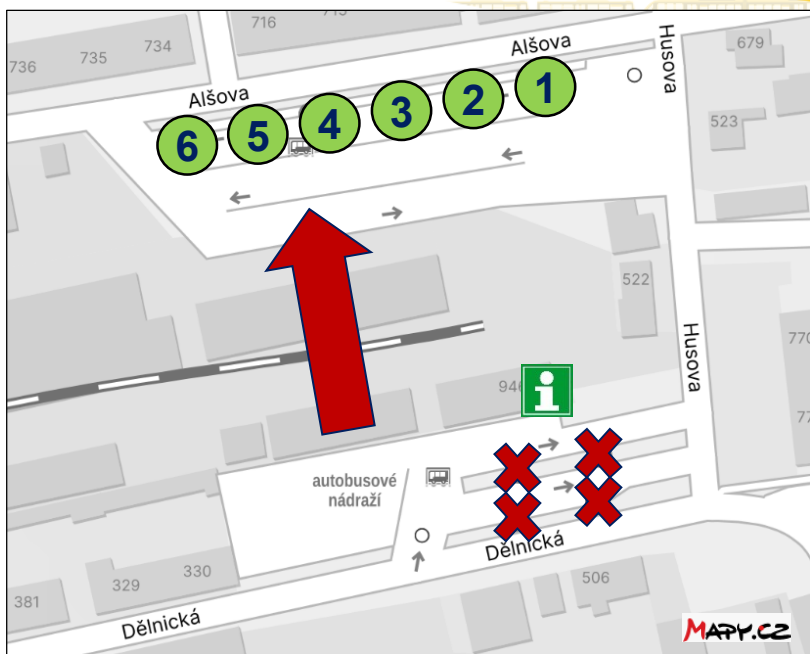

Informace cestujícím

**DOPRAVA
ÚSTECKÉHO
KRAJE**

Vážení cestující,

informujeme Vás, že **od 1. 9. 2023** v souvislosti s organizační změnou v provozní oblasti Podbořansko **budou odjíždět všechny linky Dopravy Ústeckého kraje jen z autobusového nádraží v ul. Alšova v Podbořanech.** Odjezdová stání budou nově uspořádána do směrových skupin.

Věnujte zvýšenou pozornost novému rozložení stanovišť!

St.	Cílová obec	Linky
1	Lubenec Valeč	745 767
2	Blatno Rakovník Jesenice	744 760 766
3	Žatec (přes Blšany) Velká Černoc	743 764
4	Žatec (rychlé spojení)	744 745
5	Žatec (přes Kněžice) Kněžice Podbořanský Rohozec	750 762 768
6	Chomutov Kadaň Kadaň	578 598 599

Informační kancelář DÚK bude nadále v provozu v objektu v ul. Dělnická.

Novinky v provozu:

- nové nízkopodlažní autobusy
- ve všech vozech bude možnost platby bankovní kartou
- od prosince 2023 dojde k rozšíření nabídky spojení do okolních krajů