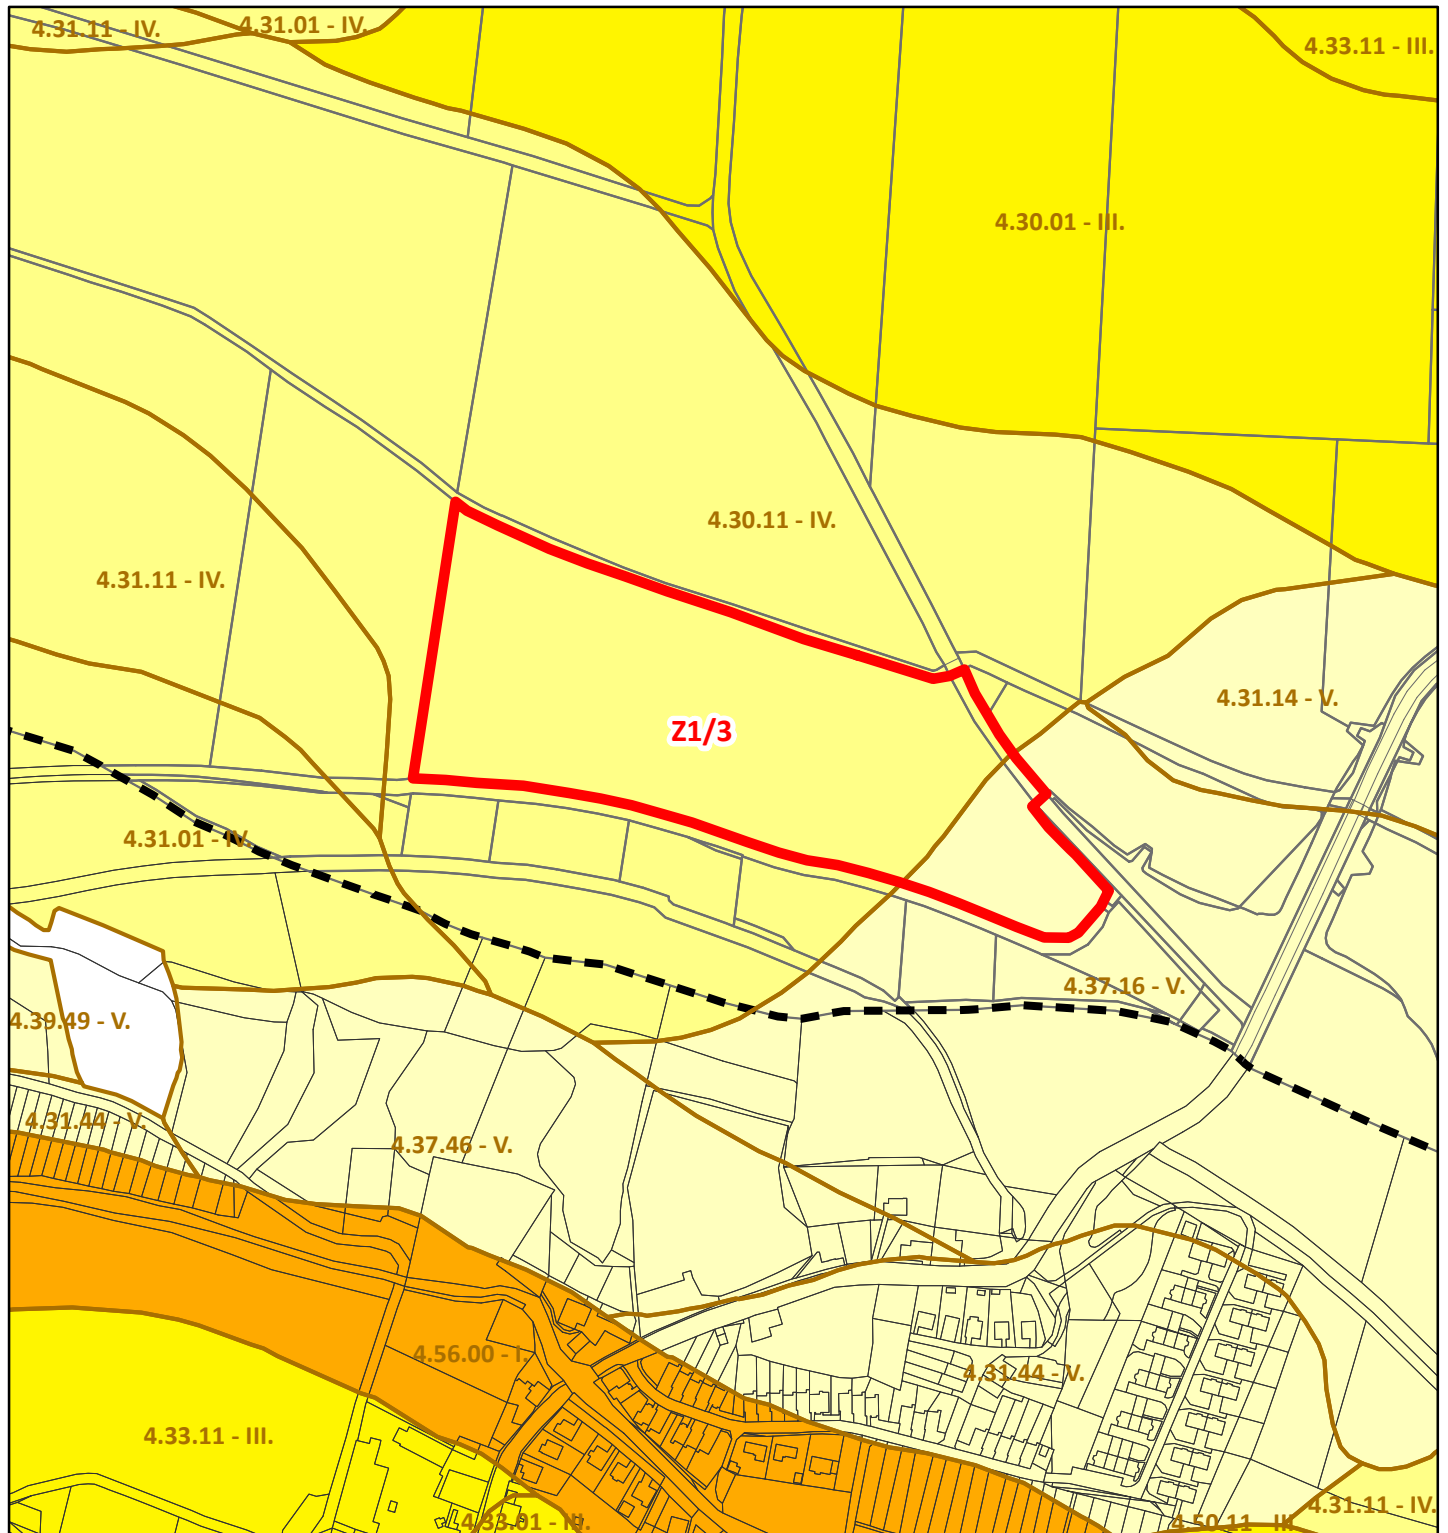

# ZMĚNA č. 3 ÚZEMNÍHO PLÁNU LUBENEC

## 5. VÝKRES PŘEDPOKLÁDANÝCH ZÁBORŮ PŮDNÍHO FONDU - VÝŘEZ

Změna ÚP se nachází v katastrálním území Libyně

### Legenda

--- katastrální hranice

□ hranice parcel

**Z1/3** hranice záboru zemědělského půdního fondu

1.01.00 - I. hranice BPEJ, kód BPEJ, třída ochrany ZPF

■ I. třída ochrany ZPF

■ II. třída ochrany ZPF

■ III. třída ochrany ZPF