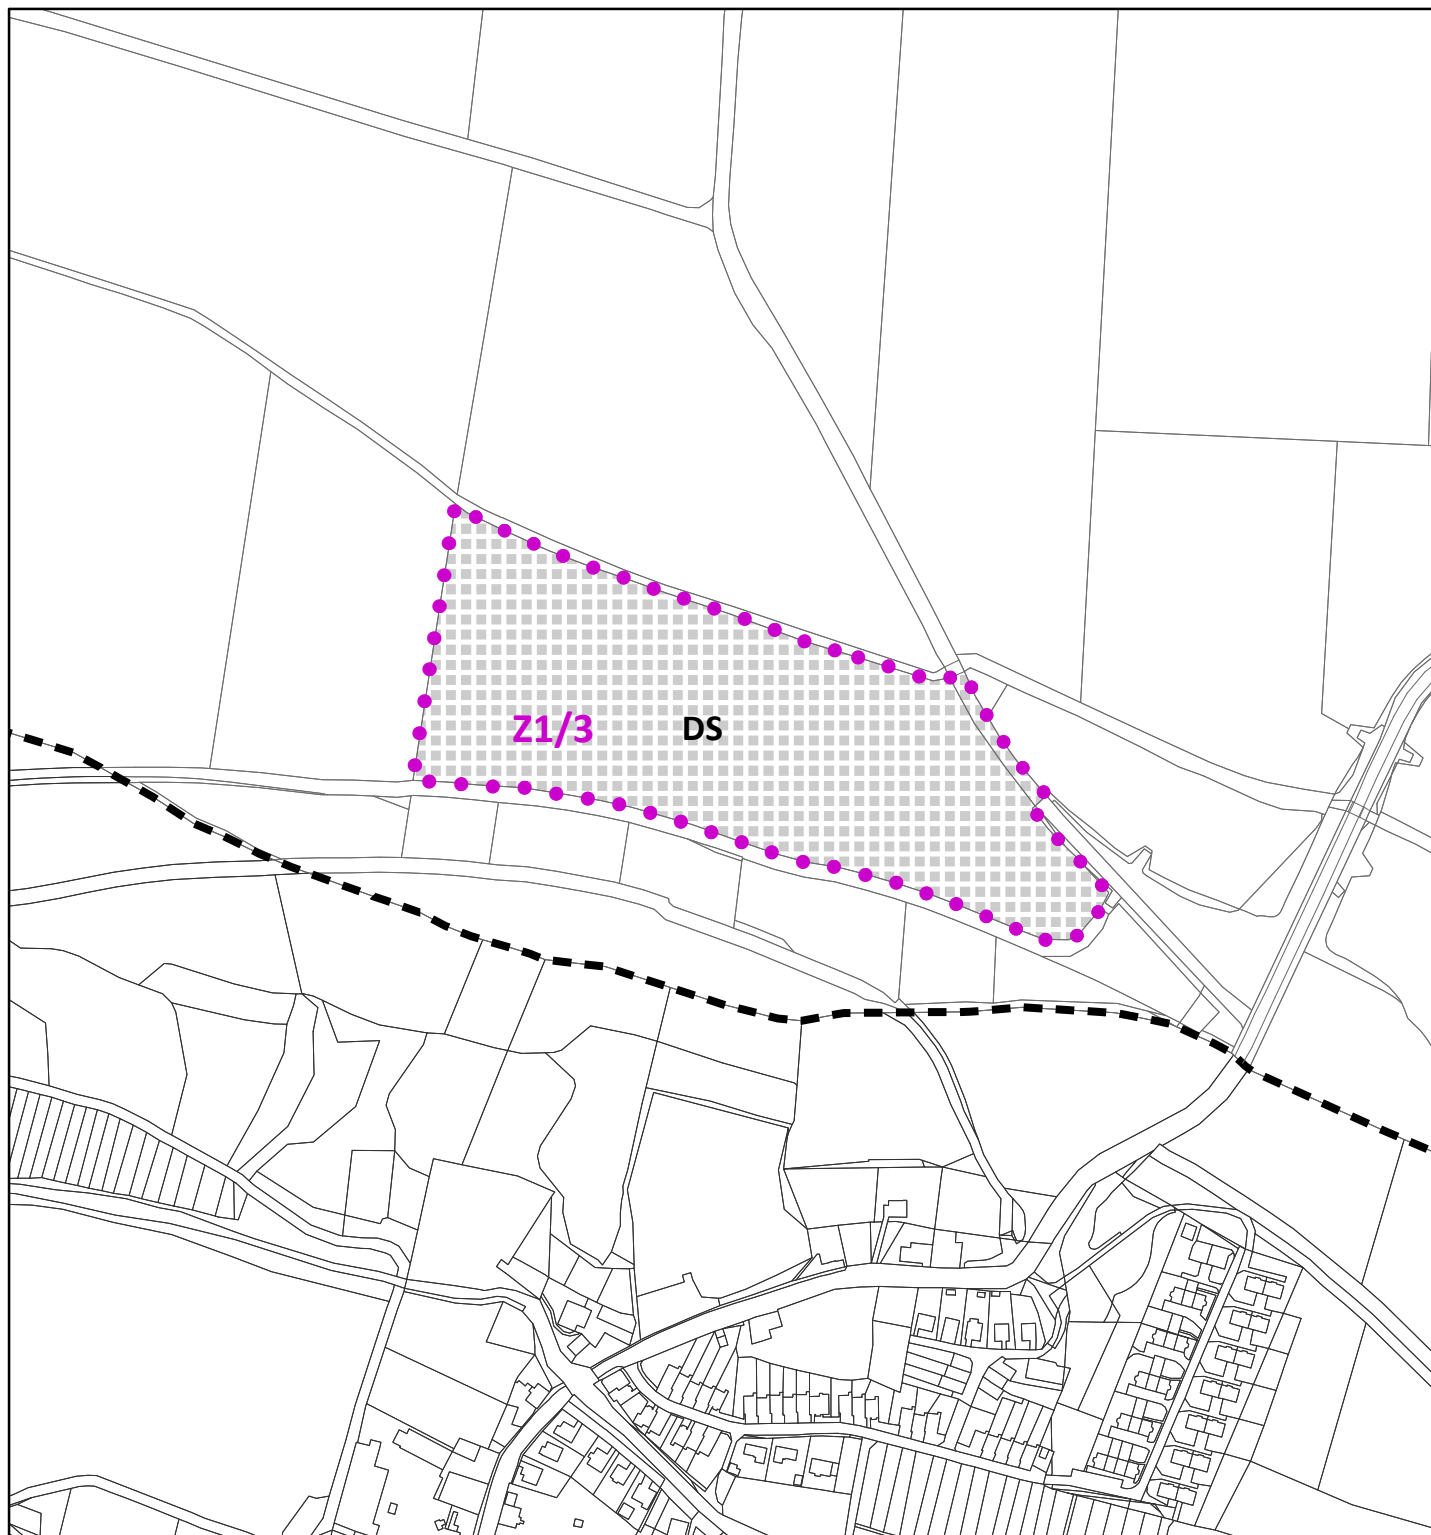

ZMĚNA č. 3 ÚZEMNÍHO PLÁNU LUBENEC

2. HLAVNÍ VÝKRES - VÝŘEZ

Legenda

 z1/3 zastavitelné plochy

 katastrální hranice

 hranice parcel

Plochy s rozdílným způsobem využití

stabilizované
plochy

plochy změn

DS

 DS

silniční doprava

Změna ÚP se nachází v katastrálním území Libyně

1 : 5 000