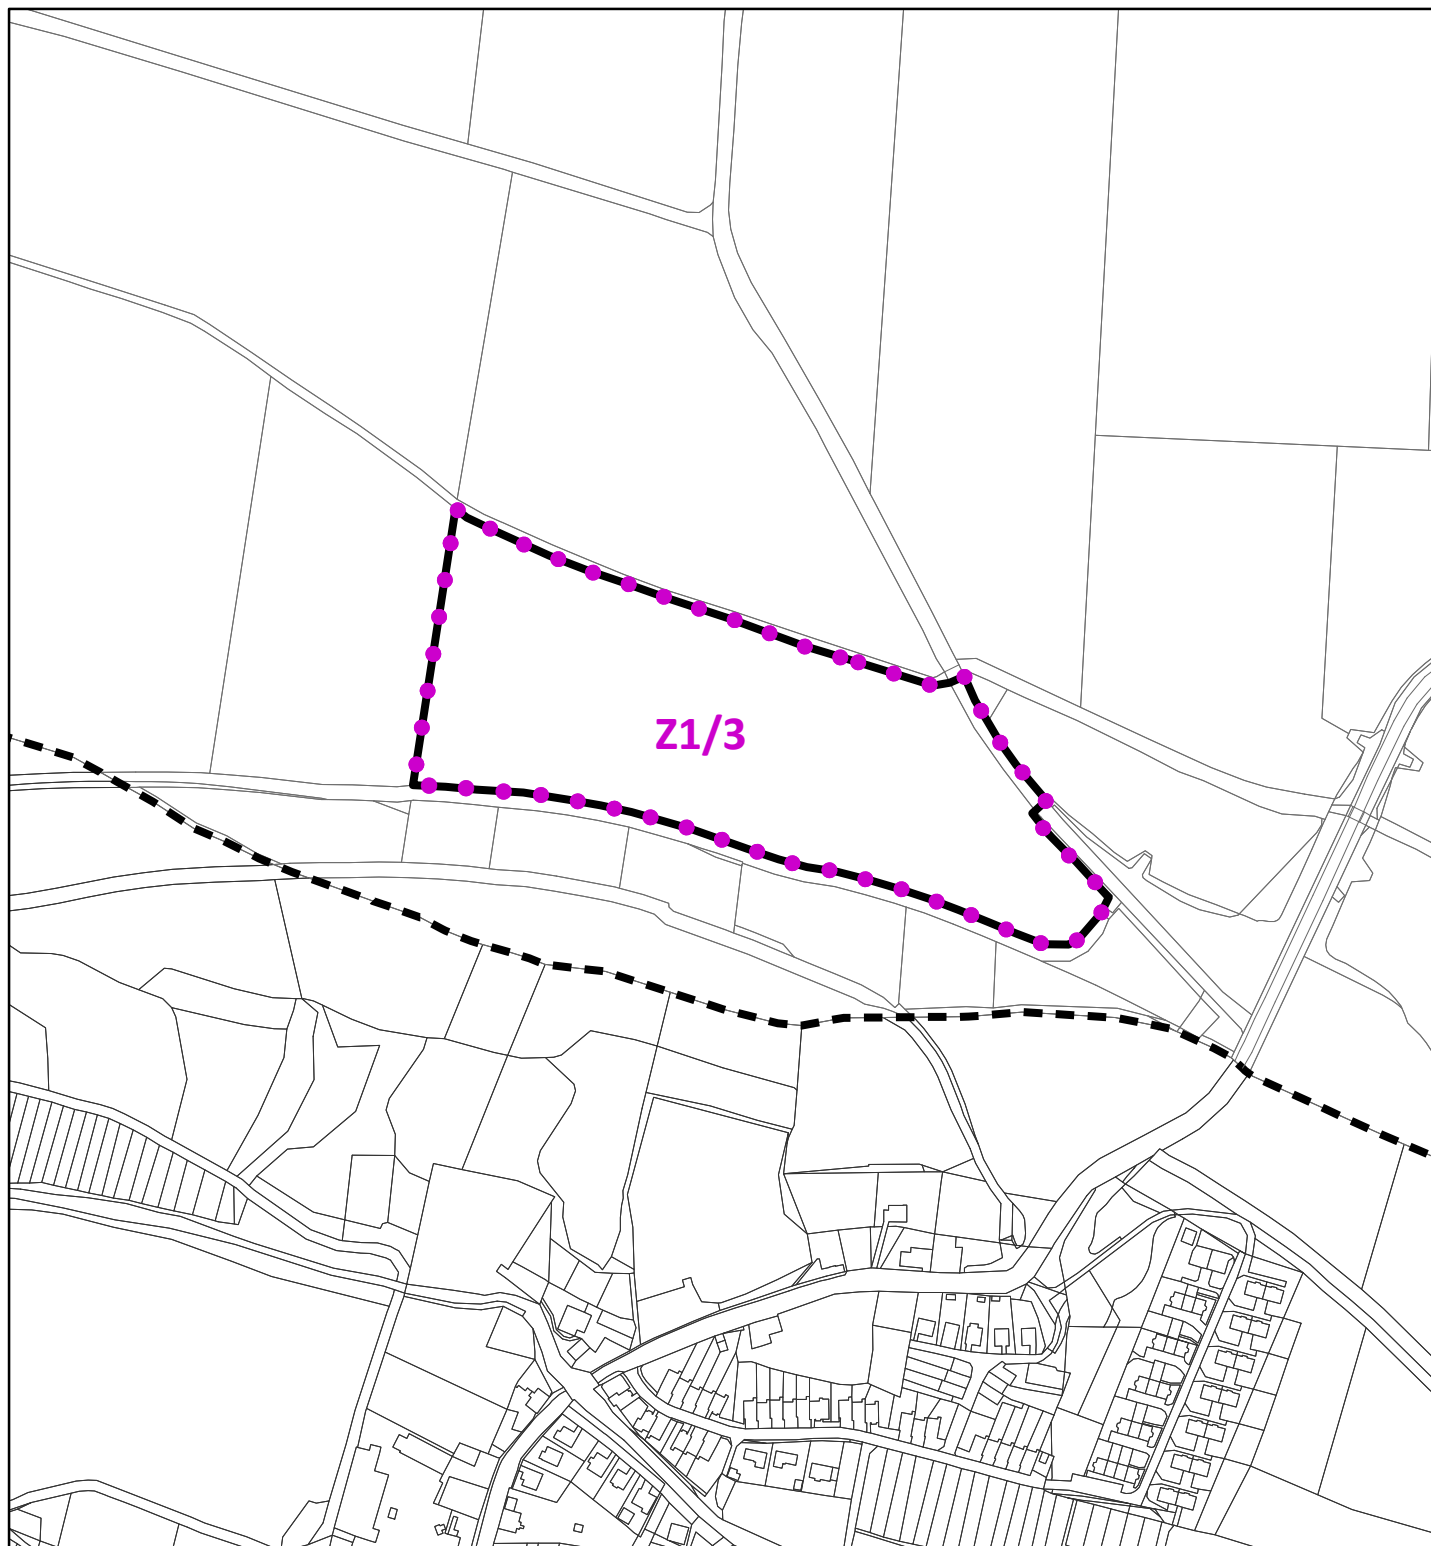

ZMĚNA č. 3 ÚZEMNÍHO PLÁNU LUBENEC

1. ZÁKLADNÍ ČLENĚNÍ ÚZEMÍ - VÝŘEZ

Změna ÚP se nachází v katastrálním území Libyně

Legenda

-  rozsah změny č. 3
-  zastavitelné plochy
-  katastrální hranice
-  hranice parcel

1 : 5 000